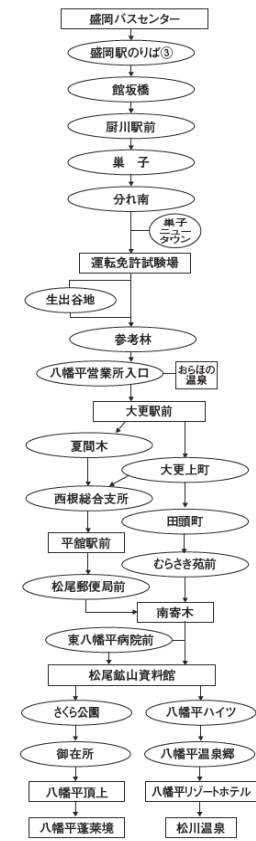

平成29年4月15日改正

バスセンター → 盛岡駅前 → 大更 → 田頭・平館 → 松尾鉱山資料館 → 八幡平温泉郷・松川温泉 / 八幡平頂上・蓬莱境

備考	田頭	平館	八幡平頂上	八幡平温泉郷	松川温泉
100 盛岡バスセンター
100 盛岡駅前のりば③
100 館板橋
100 厨川駅前
100 巢子
150 分れ南
200 巢子ニュータウン
320 運転免許試験場
360 生出谷地
380 参考林
410 八幡平営業所入口
430 おらほの温泉
440 大更駅前
450 夏間木
460 大更上町
490 西根総合支所
510 平館駅前
520 松尾郵便局前
550 南寄木
570 東八幡平病院前
610 松尾鉱山資料館
660 さくら公園
680 御在所
690 八幡平頂上
730 八幡平温泉郷
750 八幡平蓬莱境
770 松川温泉

運賃 左：田頭経由 右：平館経由 の運賃

備考	田頭	平館	八幡平頂上	八幡平温泉郷	松川温泉
100 盛岡バスセンター
100 盛岡駅前のりば③
100 館板橋
100 厨川駅前
100 巢子
150 分れ南
200 巢子ニュータウン
320 運転免許試験場
360 生出谷地
380 参考林
410 八幡平営業所入口
430 おらほの温泉
440 大更駅前
450 夏間木
460 大更上町
490 西根総合支所
510 平館駅前
520 松尾郵便局前
550 南寄木
570 東八幡平病院前
610 松尾鉱山資料館
660 さくら公園
680 御在所
690 八幡平頂上
730 八幡平温泉郷
750 八幡平蓬莱境
770 松川温泉

盛岡駅からの八幡平自然散策バスを5/21(土)・22(日)間運行します。
 詳しくは岩手県北バスまたは八幡平市観光協会(0195-7813500)まで。